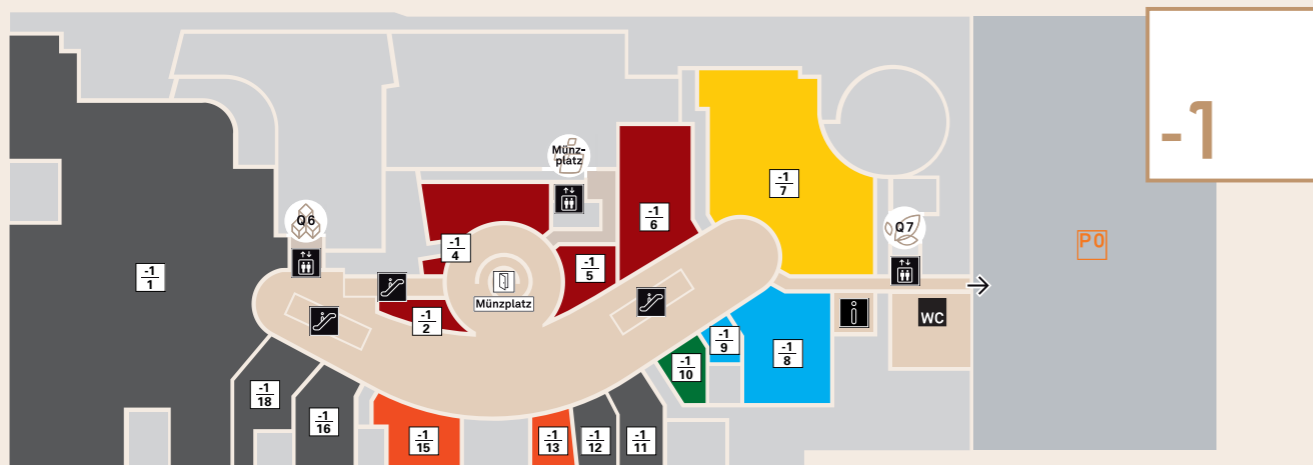

### FASHION

- 1 11 Catwalk Junkie
- 0 12 Closed
- 1 5 Comma
- 0 5 Gant
- 1 17 Kult
- 0 4 Mango
- 0 11 Marc O'Polo
- 0 31 Massimo Dutti
- 1 25 Massimo Dutti
- 0 10 & other Stories
- 1 8 & other Stories
- 1 2 Park Avenue
- 0 32 PRIMARK
- 1 4 s.Oliver
- 1 4a Q/S designed by
- 0 29 seidensticker
- 0 28 Street One
- 0 6 Superdry
- 0 23 Textilerei
- 1 20 Vingino
- 1 23 Wellensteyn

### ESSEN & TRINKEN

- 1 6 Asian Food
- 0 25 Café Brue
- 1 4 Die Küche Q 6 Q 7
- 0 18 Die Kuh die lacht
- 1 5 Emma Wolf since 1920
- 0 16 Intermezzo Eis Fontanella
- 0 7 Oh Julia,
- 1 2 stillenküche
- 1 6 WHISTLE Great Sports . Fine Food

Information

Aufzug

Zugang PO

Parkhauseingang Tag & Nacht

Zugang Roof Bar

Toiletten

Rolltreppe

EC-Geldautomat

Zugang Ärzte

Radisson Blu Mannheim